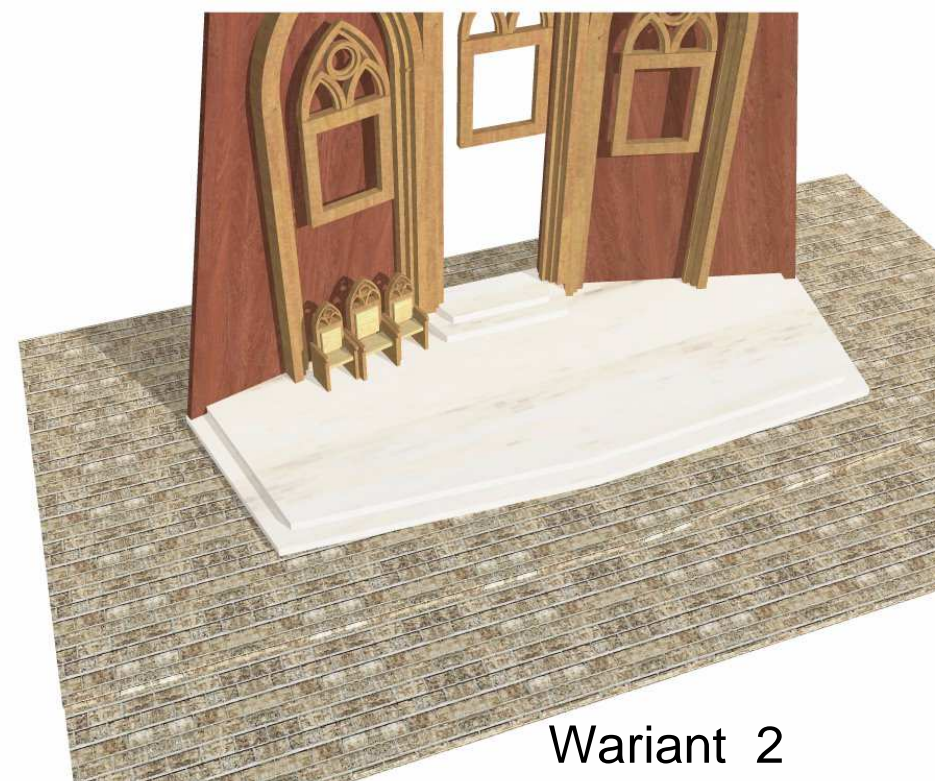

Wariant 1

Wariant 2

<b>KOJDER &amp; KOJDER ARCHITEKCI</b>		32-650 Kety ul. Młynek 26 tel/fax.(033)82 298 78, www.kojder.pl
KOJDER & KOJDER ARCHITEKCI	INWESTOR: TEMAT: TREŚĆ: AUTOR: SKALA: DATA: NR RYS:	Parafia Rzymsko-katolicka w Pisarzowicach, kościół p.w. Św. Marcina, ks. Poroszcz Janusz Gacek projekt architektury wnętrza prezbiterium kościoła <b>elewacja, widoki perspektywiczne</b> mgr inż.arch. Bogdan Kojder, upr.bud.224/89 B-B 1: 50 czerwiec 2013 r.